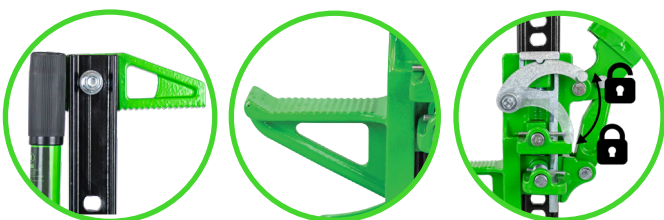

1.520mm 60"
53898
149,15€
PVP
13,9 Kg 1 ft 21

3T
MAX. 1.320mm
MIN. 130mm

1.220mm 48"
53897
134,65€
PVP
13,9 Kg 1 ft 21

3T
MAX. 1.045mm
MIN. 130mm

840mm 33"
53896
117,95€
PVP
11,6 Kg 1 ft 28

3T
MAX. 645mm
MIN. 130mm

510mm 20"
53895
102,10€
PVP
9,15 Kg 1 ft 42

3T
MAX. 330mm
MIN. 130mm

Para realizar tareas de **arrastre, sujeción, tracción y empuje.**
Herramienta indispensable para las **actividades fuera de la carretera, fácil de manejar, fácil de transportar** y polivalente para cualquier vehículo y terreno.
Material: acero 45